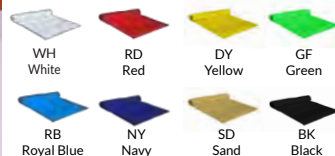

UNICA	12 Pz	3 Pz
	12+	1+
COLORE	18,43	21,18