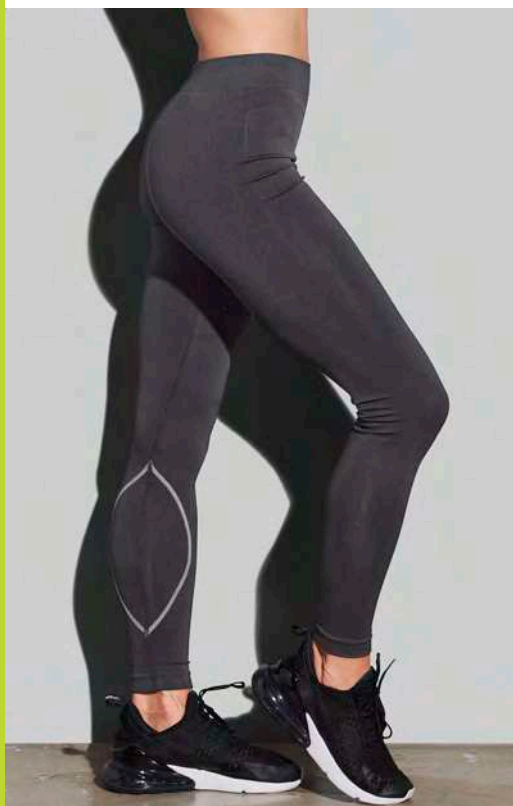

Cuciture di finissaggio flatlock

Scollo e giromanica bordati

WHI White BLO Black Opal

S-XXL	24 Pz	6 Pz
		24+ 1+
BIANCO		11,58 13,23
COLORE		12,60 14,40

SPORT

TOP ST8330

Sports Bra

90% Nylon - 10% Elastane
300 gr/m²
Materiale stretch. Senza cuciture,
senza ferretto. Imbottitura a coppa
rimovibile incrociato sulla schiena
Solo Etichetta della taglia e
di manutenzione nel collo
Body Fit - Lavabile a 40°