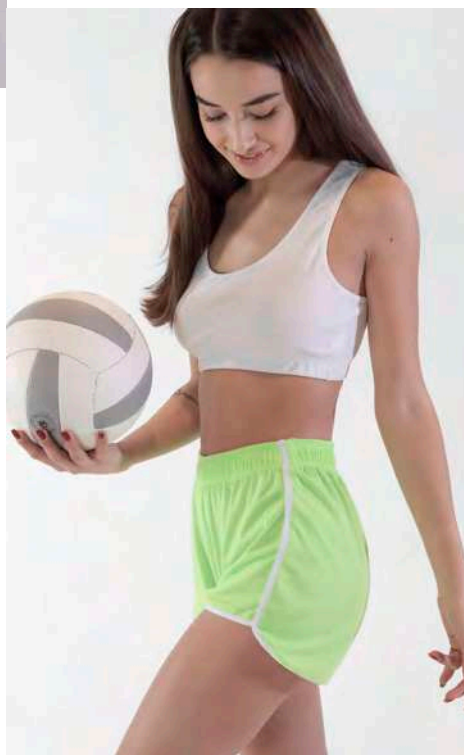

IT1009T

Short fit donna

Short sport donna
90% Cotone ring spun 10%
Elastane
Colori Fluo: 90% Poliestere
10% Elastane - 185 gr/m²
Coulisse e cordoncino in vita

1205
Nero/Grigio
Melange

VF99
Verde Fluo/
Bianco

OF99
Arancio Fluo/
Bianco

YF99
Giallo Fluo/
Bianco

S-L	24 Pz	6 Pz
	24+	1+
COLORE	16,88	20,15
FLUO	18,45	20,65