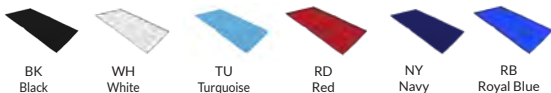

UNICA	72 Pz	12 Pz
	72+	1+
COLORE	2,43	2,80