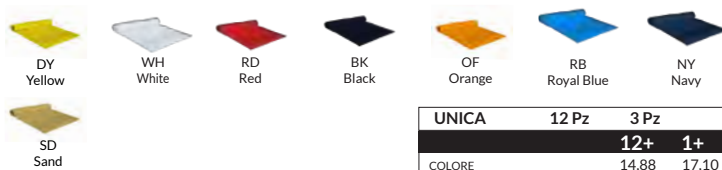

UNICA	12 Pz	3 Pz
		12+ 1+
COLORE	14,88	17,10

TELO MARE 80X150

SPORT

TOWEL

GYM UNISEX CON CAPPUCCIO

DRY PONCHO CON CAPPUCCIO

TW31000

Gym unisex accappatoio in spugna con cappuccio