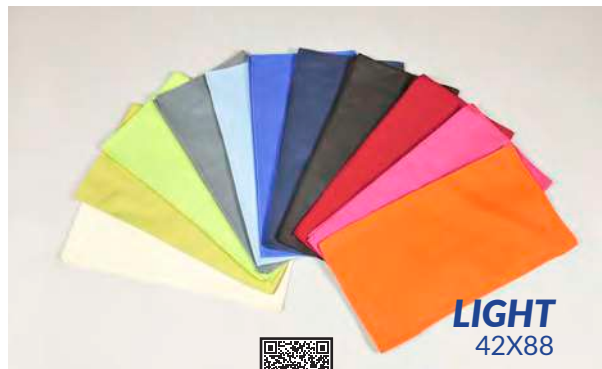

DRY
90X160

LIGHT
42X88

TW804288

Light telo in microfibra 42x88

80% Poliestere 20% Poliammide - 170 gr/m²
Ideale per la stampa sublimatica su bianco o colori chiari -
Produzione Italiana
Su richiesta è possibile produrre misure diverse