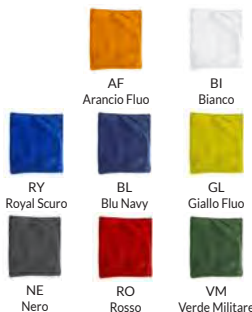

MICROFIBRA
80X178

TW808017

Light telo in microfibra - 80X178

Colorati: 100% poliammide
Bianco: 80% poliestere - 20% poliammide
170 gr/m² - Misura 80X178
Ideale per la stampa sublimatica su
bianco o colori chiari
Produzione Italiana
Su richiesta è possibile produrre misure
diverse

UNICA	40 Pz	10 Pz
	40+	1+
COLORE	14,50	16,68