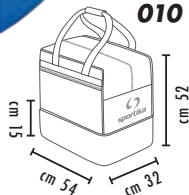

FONDO PER BORSA

Code **EM100**

PAGINA 155