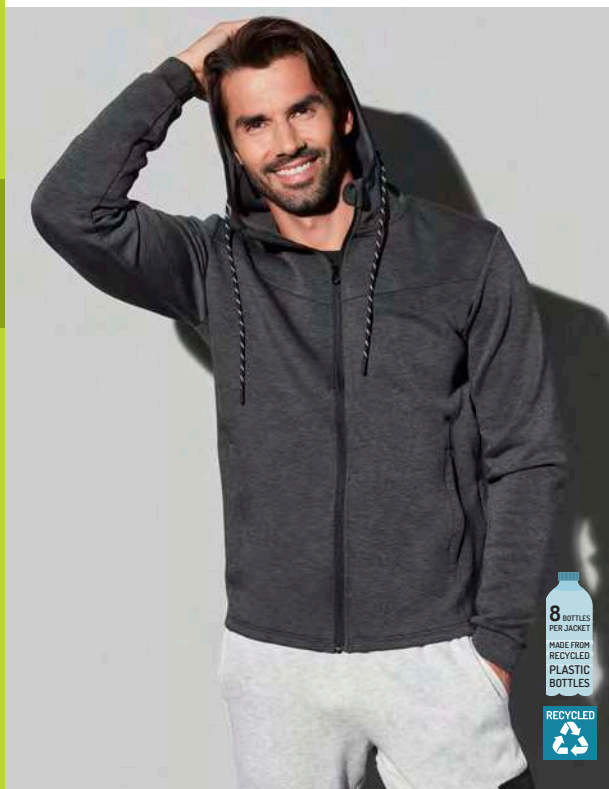

ST5840

Recycled Scuba felpa cappuccio zip lunga

ST5940

Recycled Scuba donna felpa cappuccio zip lunga

94% Poliestere (24% riciclato) - 6% Elastane - 300 gr/m²

Tessuto funzionale eco-compatibile con cappuccio tipo "sub" con bordatura elastica e cordoncino bicolore, occhielli in metallo per cordino (senza nichel) - 2 tasche laterali con cerniere nascoste - Lavabile a 40°C

Cerniera con chiusure lampo in metallo (senza nichel)

Cuciture di finissaggio flatlock, orlo nello stesso materiale, nastro di rinforzo - Regular Fit - Solo etichetta della taglia premium al collo
Etichetta di manutenzione asportabile nella cucitura laterale - ANH: 81% Poliestere (28% riciclato) - 13% Viscosa - 6% Elastane

Prodotte con bottiglie di plastica riciclate (8 per giacca)

S-XXL	10 Pz	5 Pz
	10+	1+
COLORE	77,25	88,30

S-XL	10 Pz	5 Pz
	10+	1+
COLORE	77,25	88,30