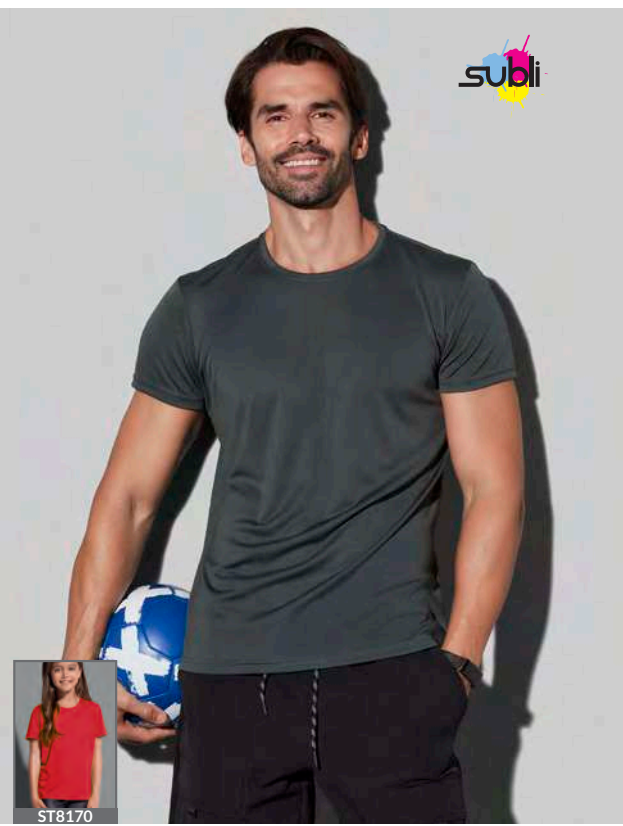

30
White

BLO
Black Opal

30
White

BLO
Black Opal

SPK
Sweet Pink

S-XXL	24 Pz	6 Pz
	24+	1+
BIANCO	11,58	13,23
COLORE	12,25	14,00

S-XL	24 Pz	6 Pz
	24+	1+
BIANCO	11,58	13,23
COLORE	12,25	14,00

ST8170