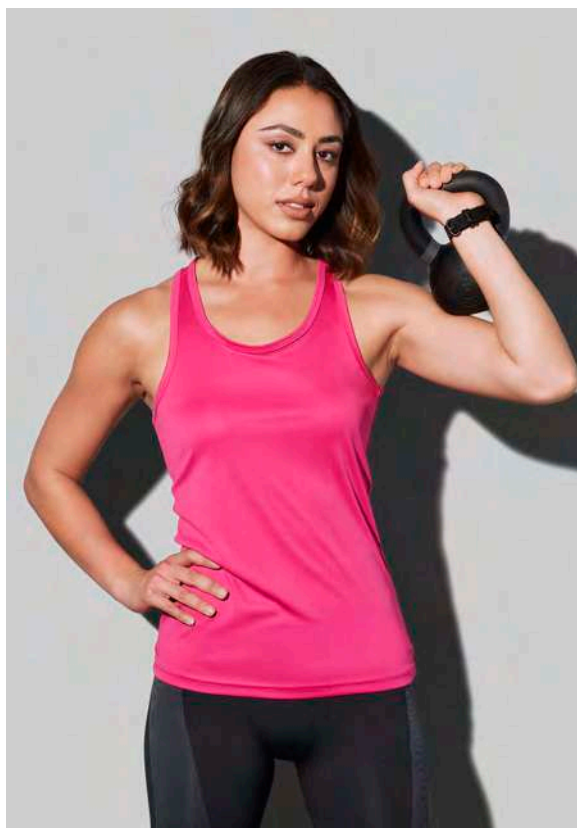

ST8010

Sports - Canottiera

ST8110

Sports - Canottiera donna Racerback

100% Active-Dry poliestere interlock traspirante ad asciugatura rapida - 140 gr/m²
Tessuto morbido e leggermente lucido - Cuciture laterali - Scollo e giromanica bordati

S-XXL	24 Pz	6 Pz
	24+	1+
BIANCO	11,58	13,23
COLORE	12,25	14,00

S-XL	24 Pz	6 Pz
	24+	1+
BIANCO	11,58	13,23
COLORE	12,25	14,00