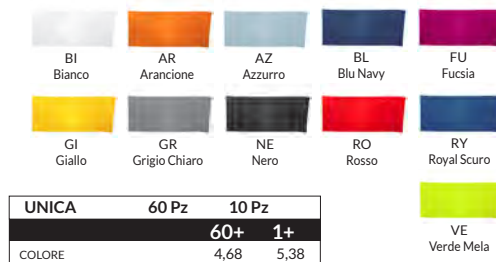

UNICA	60 Pz	10 Pz
	60+	1+
COLORE	4,68	5,38

SUEDE TELO 75X130

WPK862

Suede Telo in microfibra
75x130

85 % Poliestere 15%
Poliammide
Ultra sottile ed assorbente
200 gr
Asciugatura rapida
Formato cm 75X130